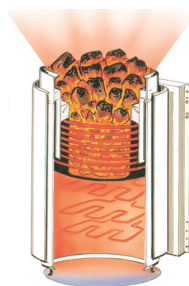

6 kW	8 kW	10 kW
Leveys:	370 mm	370 mm	370 mm
Syvyys:	450 mm	450 mm	450 mm
Korkeus:	430 mm	590 mm	590 mm
Paino:	11 kg	15 kg	16 kg
Kivimäärä:	18 kg	22 kg	22 kg

Paino ilmoitettu ilman kiviä

Kiukaan teho: Saunan koko:

6 kW	5-8 m³
8 kW	6-12 m³
10 kW	8-15 m³

Air Flow System