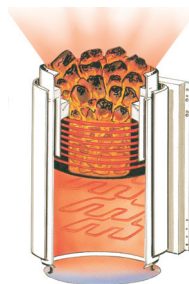

Mega-Line Stone sähkökiuas

Tunne veden ja kiven täydellinen vuorovaikutus. Vuolukivikiuas hurmaa sekä pehmeillä löylyillään että ulkonäöllään. Vuolukivi on näyttävä vaihtoehto, joka viimeistelee saunasi täydelliseksi. Kiukaassa Kastorin kehittämä tehokas AFS – ilmankiertojärjestelmä, joka tasaa saunan lämpötilaeroja. Mega-Line Stone yhdistetään erilliseen ohjauspaneeliin, joko CC-10 tai CC-50. Tehot: 6, 8 ja 10kW

	6 kW	8 kW	10 kW
Leveys:	460 mm	460 mm	460 mm
Syvyys:	480 mm	480 mm	480 mm
Korkeus:	700 mm	700 mm	700 mm
Paino:	106 kg	107 kg	107 kg
Kivimäärä:	30 kg	30 kg	30 kg

Paino ilmoitettu ilman kiviä

Kiukaan teho: Saunan koko:
6 kW 5-8 m³
8 kW 6-12 m³
10 kW 8-15 m³